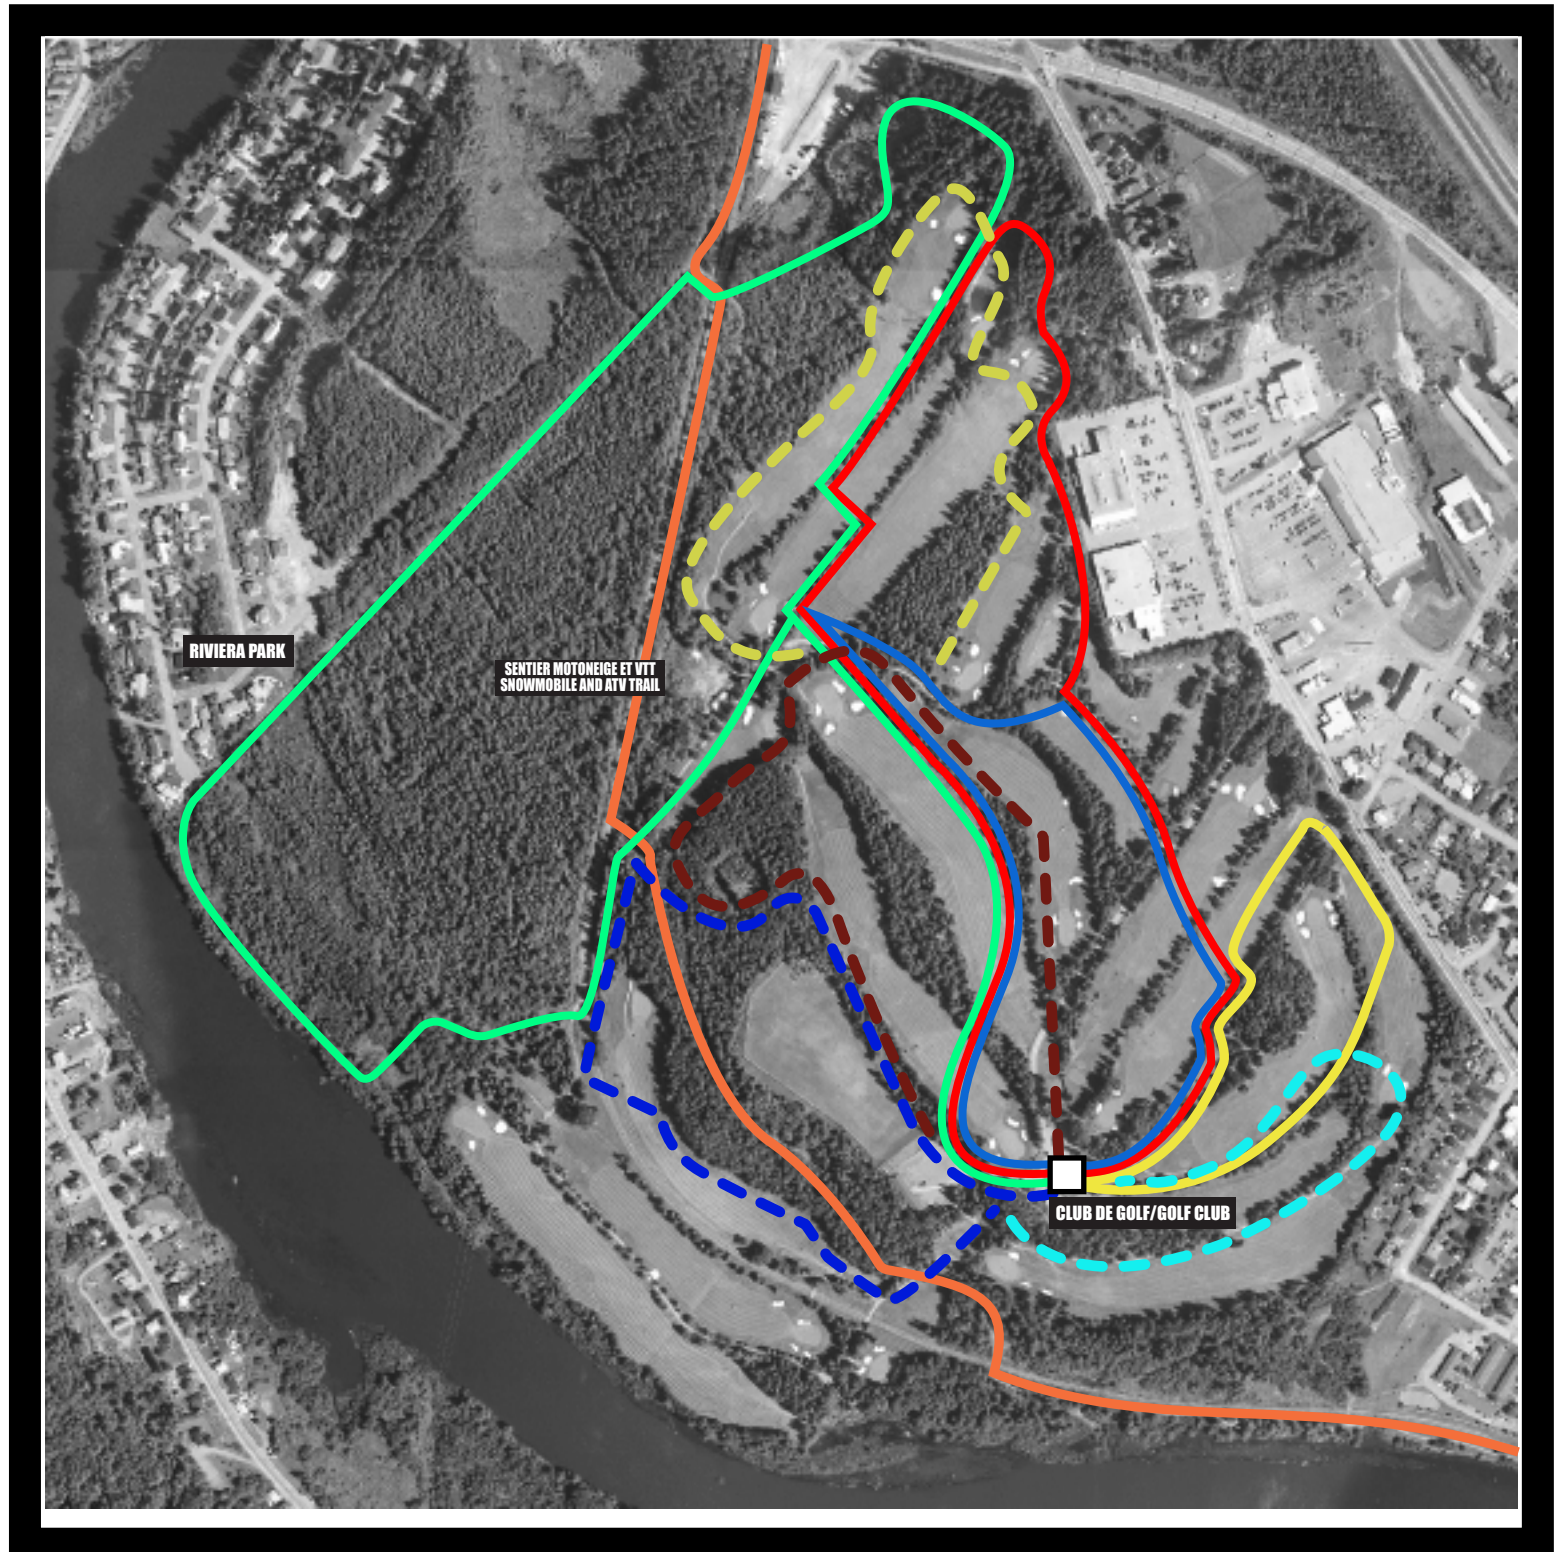

LÉGENDE/LEGEND

SENTIERS DE SKI SKI TRAILS

 Riviera (4 km)
difficile/challenging

 Petit-Sault (2.5 km)
intermédiaire/intermediate

 La Brayonne (2 km)
facile/easy

 Madawaska (1 km)
facile/easy

SENTIERS DE RAQUETTES SNOWSHOE TRAILS

 2 km

 1.1 km

 1.3 km

 .7 km

 Sentier de motoneige
Snowmobile trail

*Modifié le 14 janvier 2015